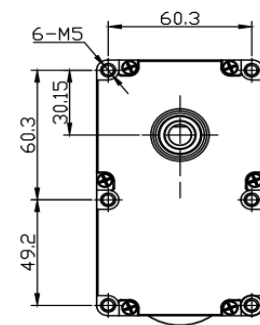

MICRO REDUTOR DC 45Z Mod.MZR70120 12/24V

Motor de corrente continua

12/24 Vca

Porta escovas externo

Modelo	Armadura						Potência		Rend.	SENTIDO DE ROTAÇÃO	
	Tensão	Sem carga		Com carga			Entrega	Consumo			
	Volts	RPM	mA	RPM	mA	KG	W	W	%	CW	CCW
Micro Redutor DC 45Z Mod.MZR70120 12V	12V	18	1000	16	4000	80				CW	CCW
Micro Redutor DC 45Z Mod.MZR70120 24V	24V	4	300	3	1.000	120				CW	CCW

1.0

Dimensões em milímetros

Tolerâncias lineares não especificadas $\pm 0,2$ mm

Sujeito a alterações sem aviso prévio