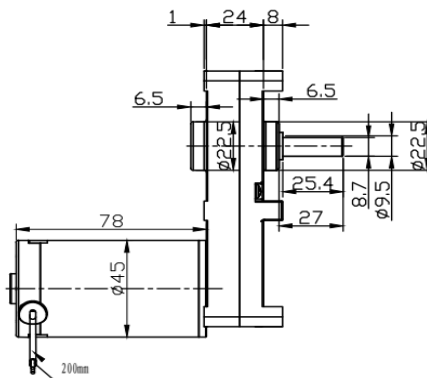

MICRO REDUTOR DC 45Z Mod.MZR70120 12/24V

Motor de corrente continua

12/24 Vca

Porta escovas externo

Modelo	Armadura						Potência		Rend.	SENTIDO DE ROTAÇÃO	
	Tensão	Sem carga		Com carga			Entrega	Consumo			
	Volts	RPM	mA	RPM	mA	KG	W	W	%	CW	CCW
Micro Redutor DC 45Z Mod.MZR70120 12V	12V	18	1000	16	4000	80				CW	CCW
Micro Redutor DC 45Z Mod.MZR70120 24V	24V	4	300	3	1.000	120				CW	CCW

1.0

Dimensões em milímetros

Tolerâncias lineares não especificadas $\pm 0,2$ mm

Sujeito a alterações sem aviso prévio