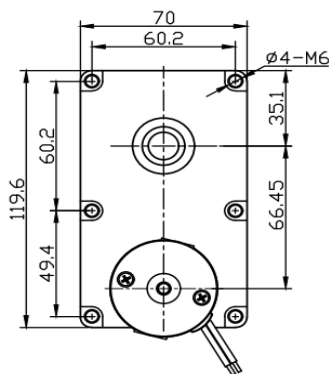

MICRO REDUTOR DC 45Z Mod.MZR70120 12/24V

Motor de corrente continua

12/24 Vca

Porta escovas externo

Modelo	Armadura						Potência		Rend.	SENTIDO DE ROTAÇÃO	
	Tensão	Sem carga		Com carga			Entrega	Consumo			
	Volts	RPM	mA	RPM	mA	KG	W	W	%	CW	CCW
Micro Redutor DC 45Z Mod.MZR70120 12V	12V	18	1000	16	4000	80				CW	CCW
Micro Redutor DC 45Z Mod.MZR70120 24V	24V	4	300	3	1.000	120				CW	CCW

1.0

Dimensões em milímetros

Tolerâncias lineares não especificadas $\pm 0,2$ mm

Sujeito a alterações sem aviso prévio